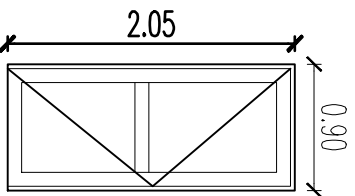

PLANILLA DE ABERTURAS

PLAZO DE ENTREGA: 60 DIAS

PRESUPUESTO OFICIAL: $ 4.705.200

Municipalidad de Corral de Bustos-Ittinger

Departamento Marcos Juárez
Provincia De Córdoba

CANTIDAD: 9