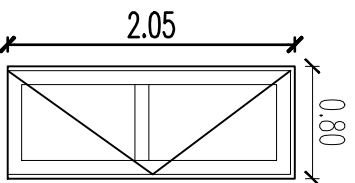

1 Hoja

Color: Prepintado Blanco
Forma de Abrir: Hacia Adentro
Mano: Izquierda
Travesaños: 1
Revestimiento: Tubular doble faz.
Cerradura: Sí (detallar)
Picaporte: Sí (detallar)
Bisagras: 3 (detallar)

CANTIDAD: 9

Puerta Rebatible Línea Herrero

1 Hoja

Color: Prepintado Blanco
Forma de Abrir: Hacia Afuera
Mano: Derecha
Travesaños: 1
Revestimiento: Tubular doble faz.
Cerradura: Sí (detallar)
Picaporte: Sí (detallar)
Bisagras: 3 (detallar)

CANTIDAD: 36

Ventana Rebatible Línea Herrero

1 Hoja

Color: Prepintado Blanco
Forma de Abrir: Hacia Adentro
Mano: 27 Derecha 9 Izquierda
Revestimiento: Vidrio Float 4mm
Cerradura: No
Picaporte: Sí (detallar)
Bisagras: 2 (detallar)
Paño Fijo Línea Herrero
1 Módulo
Color: Prepintado Blanco
Revestimiento: Vidrio Float 4mm