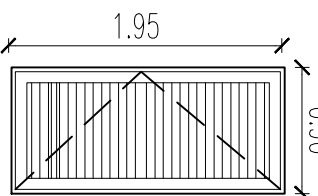

Postigón Rebatible Línea Herrero

1 Hoja

Color: Prepintado Blanco
Forma de Abrir: Hacia Afuera
Mano: 9 Derecha 27 Izquierda
Travesaños: 1
Revestimiento: Postigón
Cierre: Aldaba
Bisagras: 3

CANTIDAD: 9