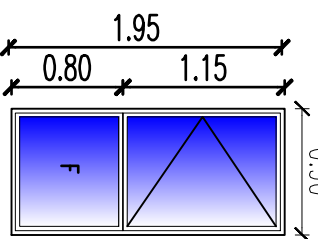

1 Hoja

Color: Prepintado Blanco
Forma de Abrir: Hacia Adentro
Mano: Izquierda
Travesaños: 1
Revestimiento: Tubular doble faz.
Cerradura: Sí (detallar)
Picaporte: Sí (detallar)
Bisagras: 3 (detallar)

CANTIDAD: 9

Puerta Rebatible Línea Herrero

1 Hoja

Color: Prepintado Blanco
Forma de Abrir: Hacia Afuera
Mano: Derecha
Travesaños: 1
Revestimiento: Tubular doble faz.
Cerradura: Sí (detallar)
Picaporte: Sí (detallar)
Bisagras: 3 (detallar)

CANTIDAD: 36

Ventana Rebatible Línea Herrero

1 Hoja

Color: Prepintado Blanco
Forma de Abrir: Hacia Adentro
Mano: 27 Derecha 9 Izquierda
Revestimiento: Vidrio Float 4mm
Cerradura: No
Picaporte: Sí (detallar)
Bisagras: 2 (detallar)
Paño Fijo Línea Herrero
1 Módulo
Color: Prepintado Blanco
Revestimiento: Vidrio Float 4mm