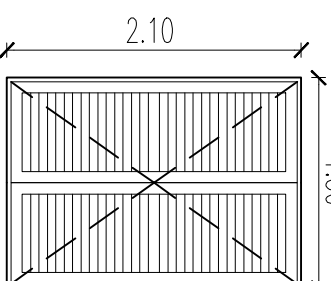

Postigón Rebatible Línea Herrero

2 Hojas

Color: Prepintado Blanco
Forma de Abrir: Hacia Afuera
Mano: Derecha e Izquierda en c/u
Travesaños: 1 por hoja
Revestimiento: Postigón
Cierre: Aldaba - Pasador a palanca
Bisagras: 3 por hoja

CANTIDAD: 9

Ventiluz

1 Hoja

Color: Prepintado Blanco
Forma de Abrir: Ventiluz
Hacia afuera.
Revestimiento: Vidrio Float 4mm
Cierre: Brazo de empuje
Bisagras: 2