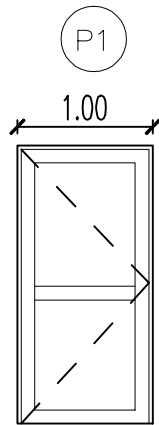

Municipalidad de Corral de Bustos-Ifflinger

Departamento Marcos Juárez
Provincia De Córdoba

ABERTURAS LÍNEA EKONAL 2000 BLANCO

VISTA EXTERIOR

Puerta Tablero

Cantidad: 1
Hojas: 1 de abrir
Mano: Izquierda

VISTA EXTERIOR

Puerta Tablero

Cantidad: 1
Hojas: 1 de abrir
Mano: Derecha - Hacia Afuera

VISTA EXTERIOR

Puerta Tablero

Cantidad: 3
Hojas: 1 de abrir
Mano: Izquierda

VISTA EXTERIOR

Ventana de abrir

Cantidad: 4
Hojas: 1 de abrir
Mano: 3 derecha 1 izquierda
Vidrio: Entero
Paños fijos: 1
Vidrio: Entero
C/ postigón corredizo externo

VISTA EXTERIOR

Puerta Ventana Corrediza

Cantidad: 1
Hojas: 2 corredizas
Vidrio: Entero
C/ postigones de abrir

VISTA EXTERIOR

Ventiluz

Cantidad: 1
Hojas: 1
Vidrio: Entero I
c/ brazo de empuje